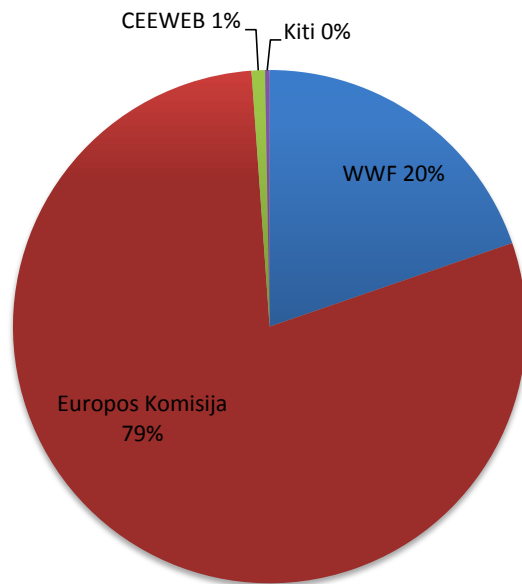

## Parama 2009 metais

Pasaulio gamtos fondas (WWF)	299.747 Lt
Europos Komisija	1.202.997 Lt
CEEWEB	12.886 Lt
Staatsoberkasse Bayern (Vokietija)	1.947 Lt
Institute for European Environmental Policy	1.471 Lt
Veisiejų regioninio parko direkcija	890 Lt
<b>Viso:</b>	<b>1.519.938 Lt</b>